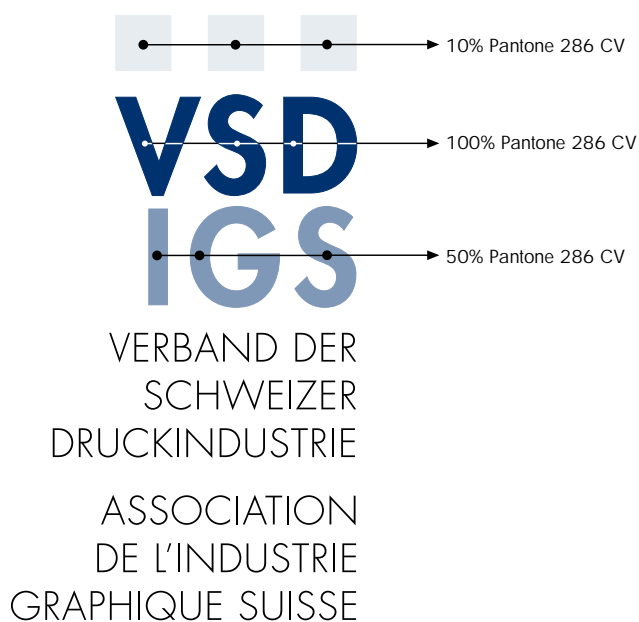

VSD-Logo, CI-Anwendungen

VSD Logo – 2-fbg. Schwarz/Pantone 286 CV

VSD Logo – 4-fbg. CM(Y)K

VSD Logo – 1-fbg.-S/W

VSD Logo – auf farbigem Hintergrund
mindestens 20%, maximal 60% Hintergrundfarbe