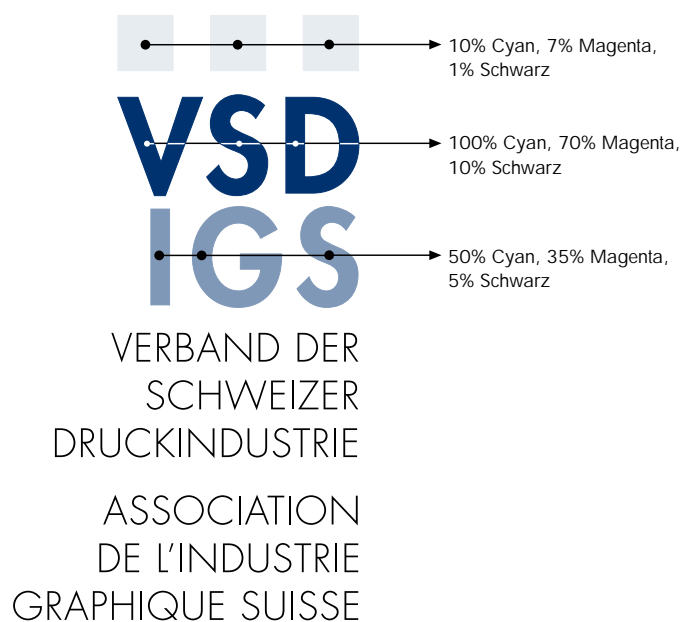

VSD-Logo, CI-Anwendungen

VSD Logo – 2-fbg. Schwarz/Pantone 286 CV

VSD Logo – 4-fbg. CM(Y)K

VSD Logo – 1-fbg.-S/W

VSD Logo – auf farbigem Hintergrund
mindestens 20%, maximal 60% Hintergrundfarbe